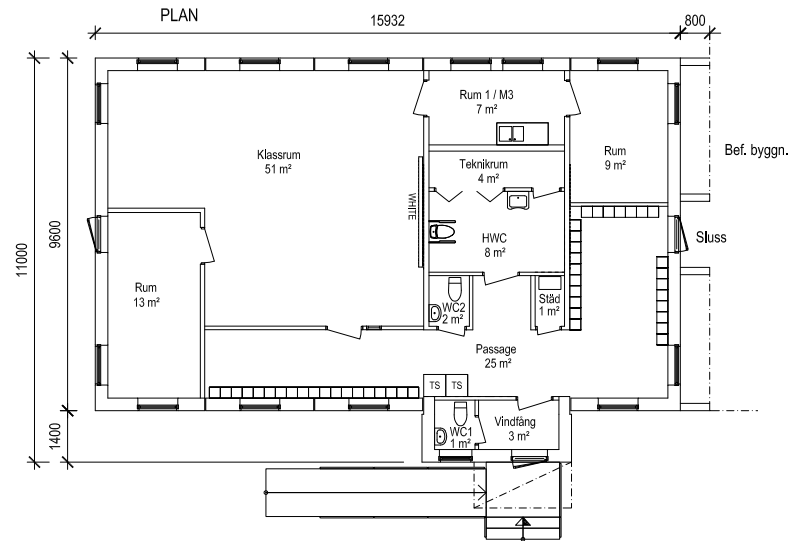

S4376

FASADMATERIAL OCH KULÖRER

- | | |
|---------------------------------|---|
| 1. TAK | DUK, GRAFITGRÅ / SVART |
| 2. VÄGGAR | STÅENDE PANEL ALCRO STUGFÄRG VIT/ NCS S 1002-G50Y |
| 3. VÄGGAR | LIGGANDE PANEL ALCRO STUGFÄRG GRÅ / NCS S 4005-R80B |
| 4. FÖNSTER / FÖNSTERDÖRR | TRÄ / ALUMINIUM VITA |
| 5. YTTERDÖRR | TRÄ / ALUMINIUM VITA |
| 6. TAKAVVÄTTNING | ALU-ZINK NATUR / ALT PULVERLACKAD SILVER |
| 7. PLÅTBESLAG | FABRIKSLACKAD RAL 7024 |
| 8. ÖMFATTNING FÖNSTER
DÖRRAR | MÅLAT TRÄ ALCRO STUGFÄRG GRÅ / NCS S 4005-R80B |
| 9. FASADDEKORATION | LÄRKTRÄ OBEHANDLAD / (PROJEKTILLBEHÖR) |